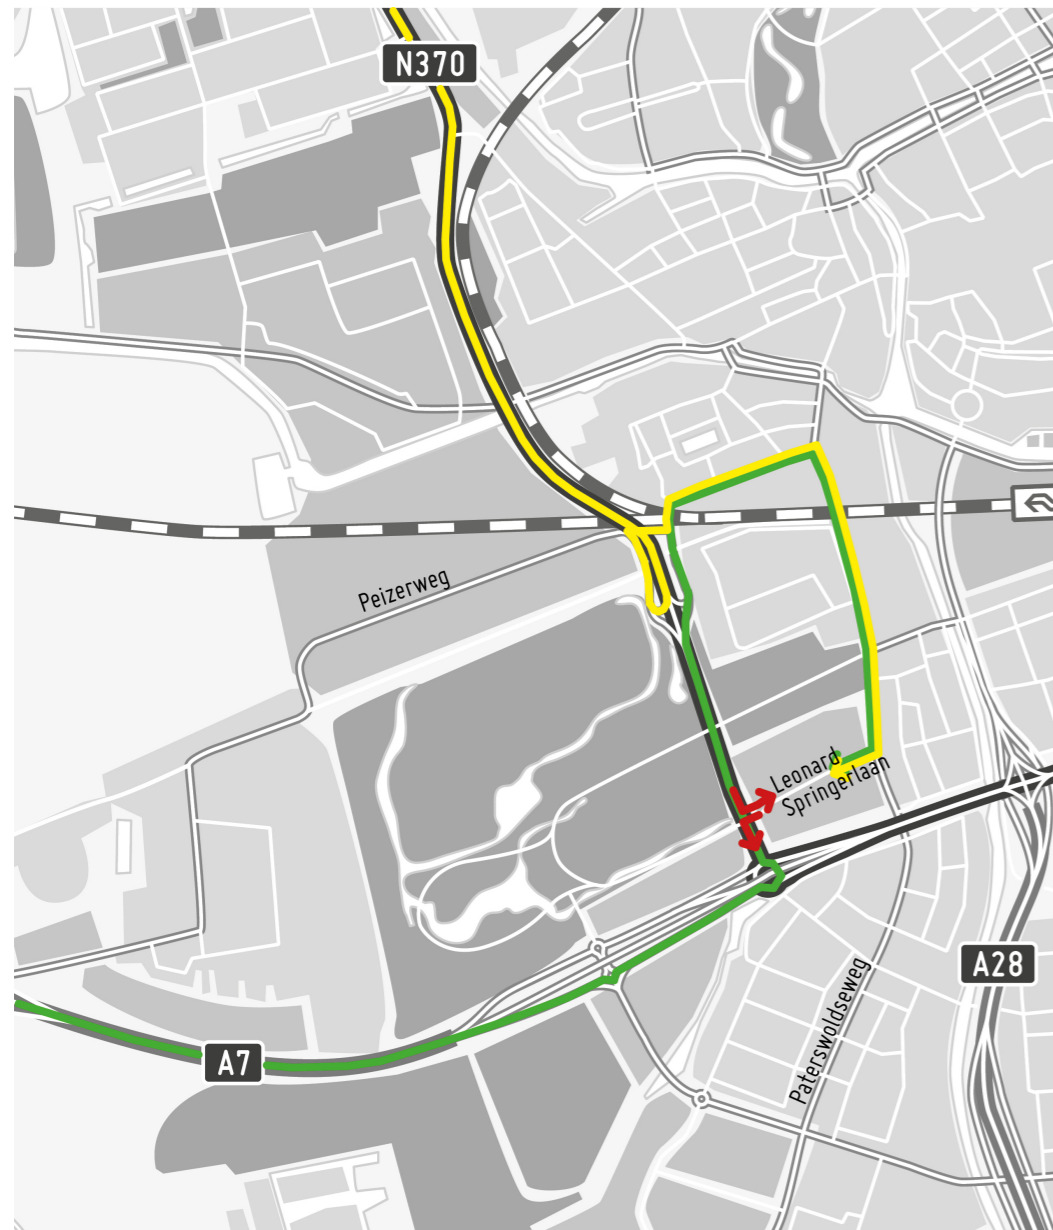

Langdurige omleidingsroutes Leonard Springerlaan

Omleiding tot 2023 naar Leonard Springerlaan

Omleiding tot 2023 vanaf Leonard Springerlaan

Wat betekent dit?

In de afbeeldingen hiernaast ziet u de afgesloten verbindingen in rood en de omleidingsroutes naar en vanaf de Leonard Springerlaan in groen/geel.

- Verkeer vanaf het Vrijheidsplein kan niet afslaan de Leonard Springerlaan in, maar moet doorrijden naar de Peizerweg/Paterswoldseweg.
- Verkeer op de westelijke ringweg kan niet afslaan naar de Leonard Springerlaan, maar neemt afrit 18 Zeeheldenbuurt en rijdt vervolgens via de Peizerweg en de Paterswoldseweg.
- Verkeer vanaf het Julianaplein kan via een tijdelijke weg wel de Leonard Springerlaan rechtsaf inslaan.
- Verkeer vanuit de Leonard Springerlaan kan alleen rechtsaf slaan en keert eventueel om via de op- en afritten Zeeheldenbuurt.