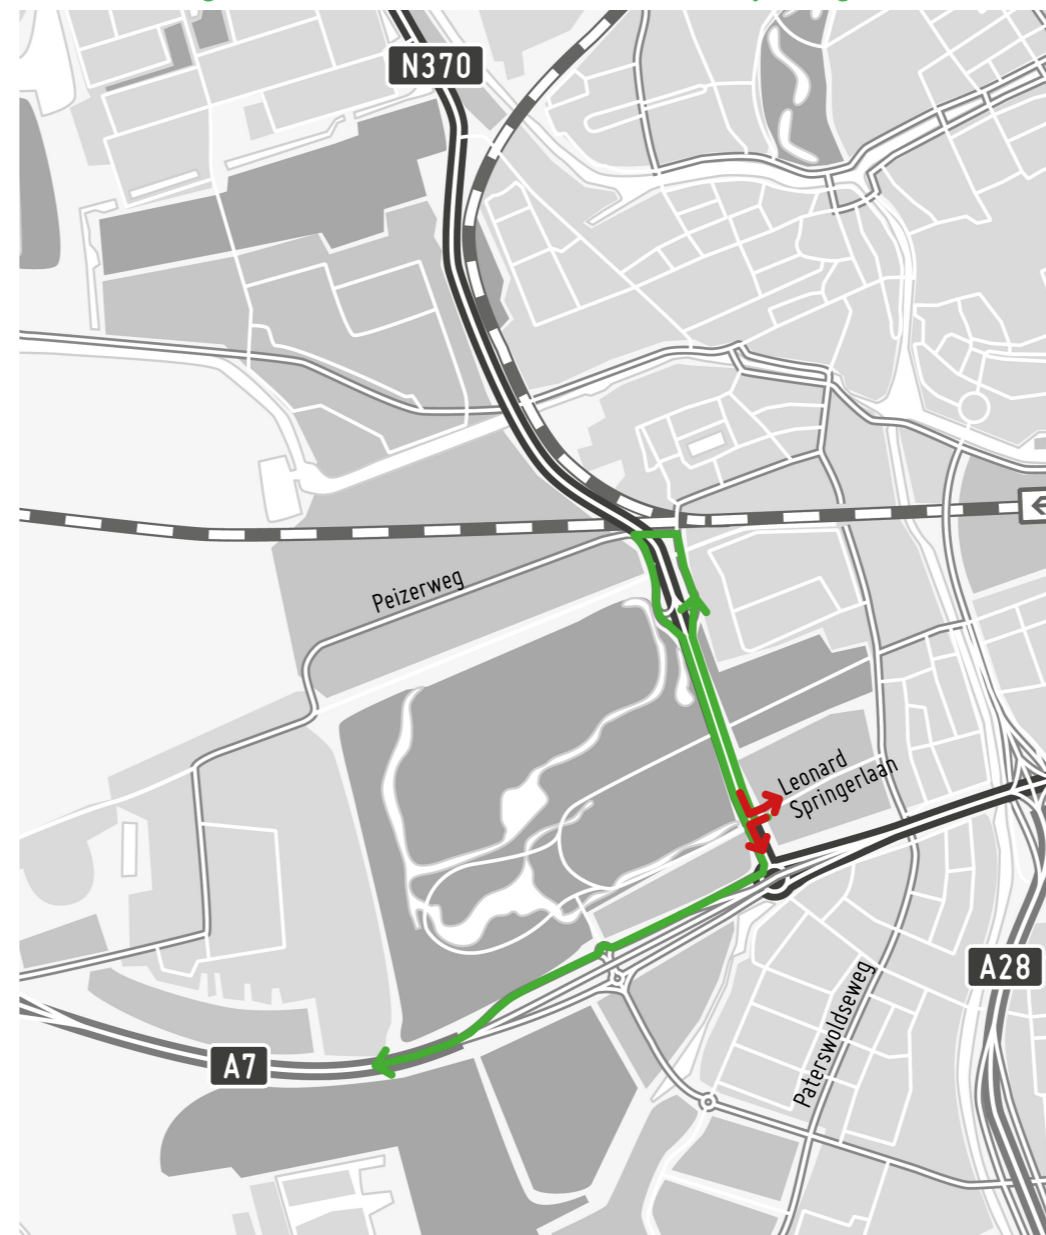

Langdurige omleidingsroutes Leonard Springerlaan

Omleiding tot 2023 naar Leonard Springerlaan

Omleiding tot 2023 vanaf Leonard Springerlaan

Wat betekent dit?

In de afbeeldingen hiernaast ziet u de afgesloten verbindingen in rood en de omleidingsroutes naar en vanaf de Leonard Springerlaan in groen/geel.

- Verkeer vanaf het Vrijheidsplein kan niet afslaan de Leonard Springerlaan in, maar moet doorrijden naar de Peizerweg/Paterswoldseweg.
- Verkeer op de westelijke ringweg kan niet afslaan naar de Leonard Springerlaan, maar neemt afrit 18 Zeeheldenbuurt en rijdt vervolgens via de Peizerweg en de Paterswoldseweg.
- Verkeer vanaf het Julianaplein kan via een tijdelijke weg wel de Leonard Springerlaan rechtsaf inslaan.
- Verkeer vanuit de Leonard Springerlaan kan alleen rechtsaf slaan en keert eventueel om via de op- en afritten Zeeheldenbuurt.